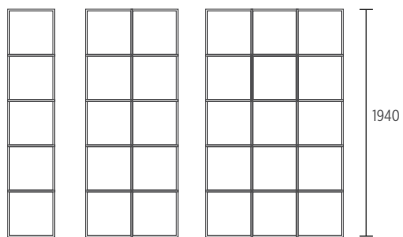

STK.5.1 381,00 €
STK.5.2 548,00 €
STK.5.3 737,00 €