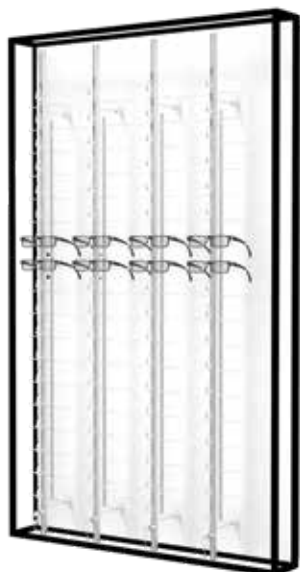

ESPOSITORI CON ASTE

COSTRUZIONE

PANNELLO

Acrilico - bianco opaco