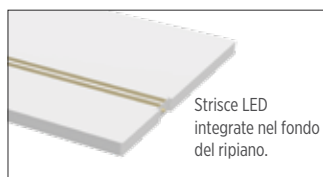

COSTRUZIONE

PANNELLO

Ripiano LED, acrilico bianco opaco.
STK.MO.L.S 170x200 mm **31,00 €**