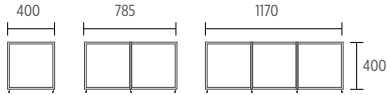

COSTRUZIONE

Le barre di alluminio formano la base di costruzione del sistema. Hanno uno spessore di soli 15 mm e sono disponibili in colore standard grigio alluminio, oppure con verniciatura a polvere in colore nero o bianco.

Le strutture finali sono molto forti e stabili.

* Domanda di brevetto UE n. 22 206 949.4

SET BASIC

Barra di estensione, venduta in coppia di 2

STK.EXT
38,00 €

STK.1.1 105,00 €
STK.1.2 150,00 €
STK.1.3 203,00 €

STK.L1.1 145,00 €
STK.L1.2 190,00 €
STK.L1.3 323,00 €

STK.2.1 174,00 €
STK.2.2 249,00 €
STK.2.3 336,00 €

STK.L2.1 214,00 €
STK.L2.2 329,00 €
STK.L2.3 456,00 €

STK.3.1 243,00 €
STK.3.2 349,00 €
STK.3.3 470,00 €