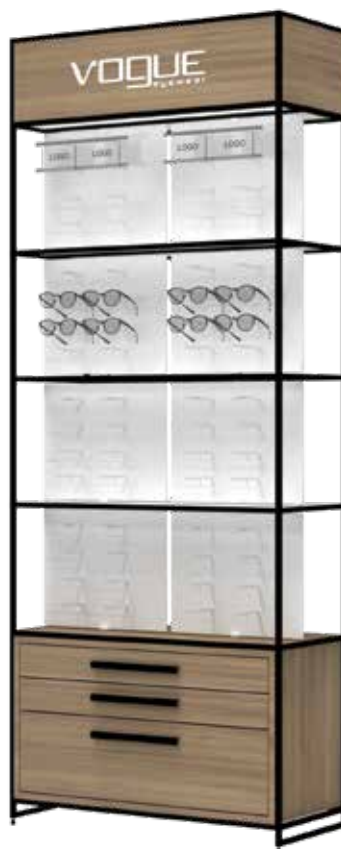

Armadio con decoro / 3 cassetti con maniglie / inserature incluse
STK.FB3.90 930x565x400 mm **849,00 €**

LED-Box pubblicitario con decoro / logo personalizzato
STK.PA.90 930x235x400 mm **190,00 €**

Portaocchiale chiudibile a chiave.
A.CL.SL 16,00 €
 Chiave magnetico.
A.SL.MK 13,00 €

Specchio scorrevole in acrilico.
A.CL.M 140x240 mm **18,00 €**

Porta logo / grafica intercambiabile.
A.CL.LHI 140x80 mm **7,40 €**

ESPOSITORI MULTI PIN

ESPOSITORI MULTI PIN

 Piastre girevole

Espositore da parete a LED Multi Pin