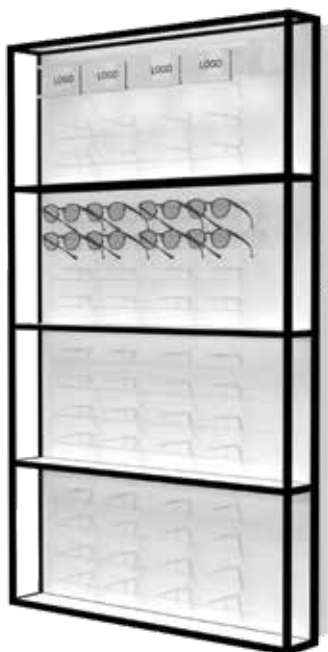

Armadio con decoro / 3 cassetti con maniglie / inserature incluse
STK.FB3.90 930x565x400 mm **849,00 €**

LED-Box pubblicitario con decoro / logo personalizzato
STK.PA.90 930x235x400 mm **190,00 €**

Portaocchiale chiudibile a chiave.
A.CL.SL 16,00 €
 Chiave magnetico.
A.SL.MK 13,00 €

Specchio scorrevole in acrilico.
A.CL.M 140x240 mm **18,00 €**

Porta logo / grafica intercambiabile.
A.CL.LHI 140x80 mm **7,40 €**

ESPOSITORI MULTI PIN

ESPOSITORI MULTI PIN

 Piastre girevole

Espositore da parete a LED Multi Pin

Costruzione a parete, alluminio verniciato a polvere — nero
4 piastre LED in acrilico / strisce LED bianco integrate
4 piastre in acrilico bianco opaco / 64 ganci / 64 
I portalogo sono venduti separatamente