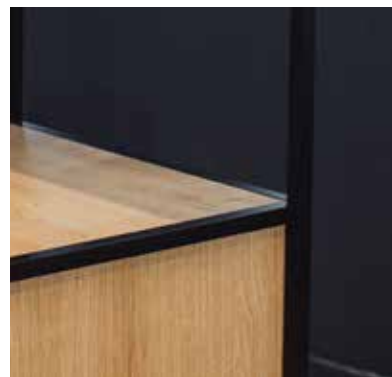

Le strutture finali sono molto forti e stabili.