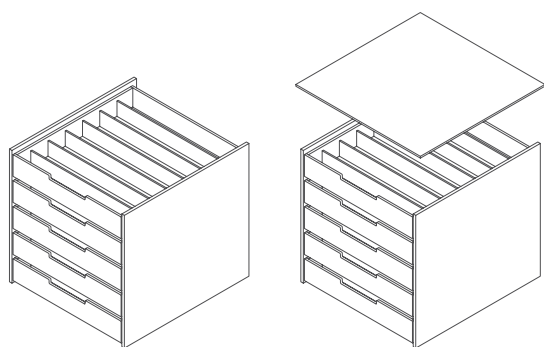

SET DI RIPIANI E ARMADIETTI

Costruzione in MDF da 18 mm
4 vassoi acrilici
369x369x400 mm / 48 Ø
STK.WBT4 **340,00 €**

Costruzione in MDF da 18 mm
2 cassetti in acrilico
369x369x400 mm
STK.WBD2 **330,00 €**

Costruzione in MDF da 18 mm
1 cassetto in acrilico
369x369x400 mm
STK.WBD1 **280,00 €**

Costruzione in MDF da 18 mm
Scatola
369x369x400 mm
STK.WB **145,00 €**

Costruzione in MDF da 18 mm
Scatola con ante
369x369x400 mm
STK.WBDO **205,00 €**

Dettaglio

SET DI RIPIANI DA INSERIRE

Questa cassetiera deve essere abbinata alla piastra inserita o alla piastra superiore sovrastante.

Costruzione in acrilico da 5 mm
5 cassetti in acrilico
369x369x400 mm / 60 Ø
STK.D5 **449,00 €**