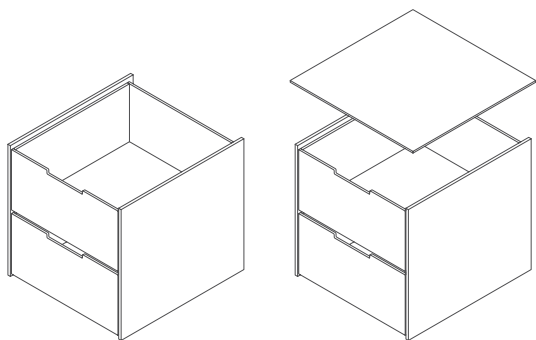

Costruzione in MDF da 18 mm
1 cassetto in acrilico
369x369x400 mm
STK.WBD1 **280,00 €**

Costruzione in MDF da 18 mm
Scatola
369x369x400 mm
STK.WB **145,00 €**

Costruzione in MDF da 18 mm
Scatola con ante
369x369x400 mm
STK.WBDO **205,00 €**

Dettaglio

SET DI RIPIANI DA INSERIRE

Questa cassetiera deve essere abbinata alla piastra inserita o alla piastra superiore sovrastante.

Costruzione in acrilico da 5 mm
5 cassetti in acrilico
369x369x400 mm / 60 Ø
STK.D5 **449,00 €**

Costruzione in acrilico da 5 mm
2 cassetti
369x369x400 mm / 50 Ø
STK.D2 **305,00 €**

ELEMENTI DA INSERIRE E ACCESSORI

Specchietto laterale
369x369x10 mm

STK.SPM 85,00 €

Scatola decorativa (multiuso; piante ecc.)
369x180x400 mm