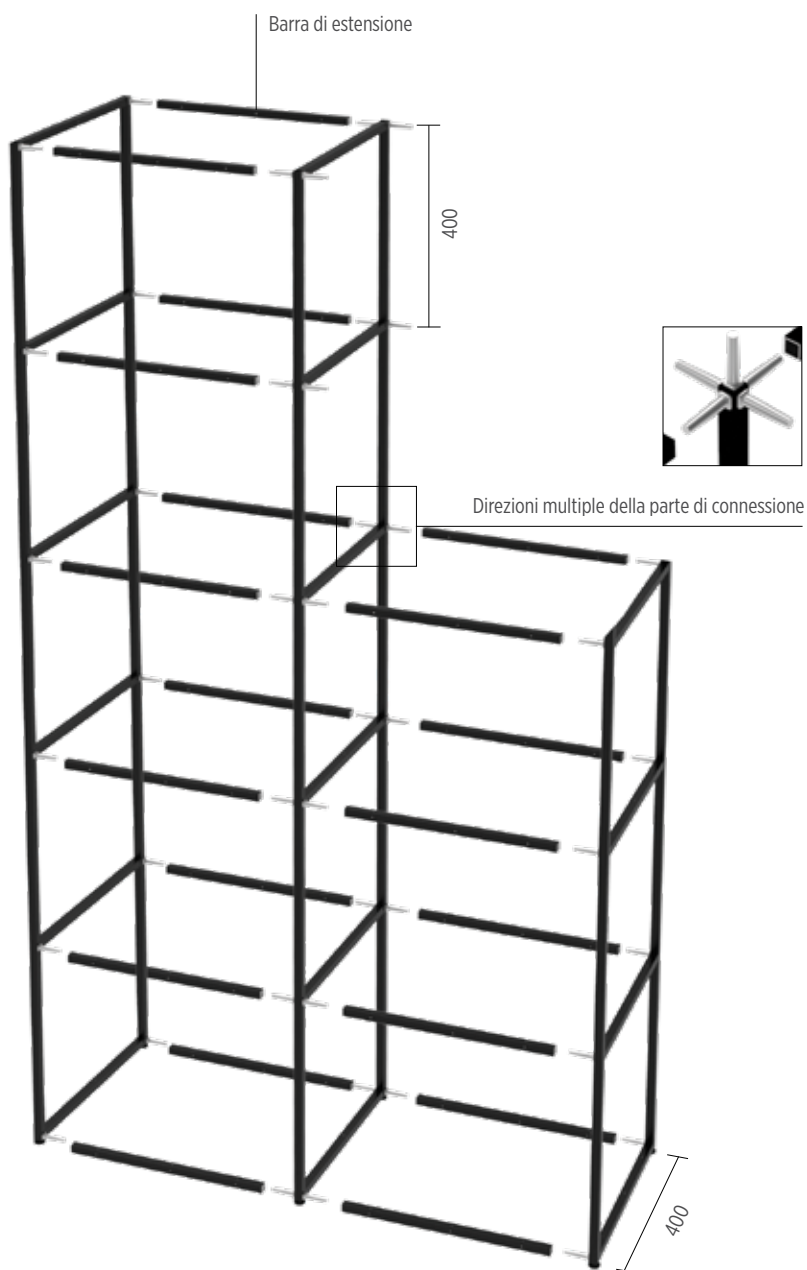

SOMMARIO

| | |
|----------------------------------|----|
| INFORMAZIONI SUL STRUKTURA | 03 |
| COSTRUZIONE | 04 |
| SET BASIC | 05 |
| ILLUMINAZIONE A LED SENZA FILI | 06 |
| RIPIANI E PIASTRE LATERALE | 10 |
| SET DI RIPIANI E ARMADIETTI | 12 |
| SET DI RIPIANI DA INSERIRE | 14 |
| ELEMENTI DA INSERIRE E ACCESSORI | 16 |
| ESPOSITORI CON ASTE | 30 |
| ESPOSITORI CON RIPIANI | 32 |
| RIPIANI MOSAIC | 36 |
| ESPOSITORI CLEAR LOOK | 40 |
| ESPOSITORI MULTI PIN | 42 |
| ELEMENTI PUBBLICITARI E ARMADI | 44 |
| ESPOSITORI PER VETRINE | 48 |
| ESPOSITORI A ISOLA E ARMADI | 50 |
| PROCESSO LAVORATIVO | 52 |
| SHOWROOM | 54 |

INFORMAZIONI SUL STRUTTURA

La modularità del sistema consente numerose combinazioni di design ed applicazioni molto versatili, tutto in dimensioni completamente personalizzate.

Il sistema è dotato di un'esclusiva illuminazione LED senza fili: illuminazione integrata senza l'uso di cavi. Applicabile in tutte le aree del negozio, dalle vetrine agli spazi centrali.

La struttura è estremamente robusta e stabile, senza bisogno di ulteriori elementi di costruzione per stabilità.

Grazie alla semplicità dei componenti di base, il processo di montaggio è molto veloce, rendendo più efficiente anche il processo di trasporto.

COSTRUZIONE

Le barre di alluminio formano la base di costruzione del sistema. Hanno uno spessore di soli 15 mm e sono disponibili in colore standard grigio alluminio, oppure con verniciatura a polvere in colore nero o bianco.