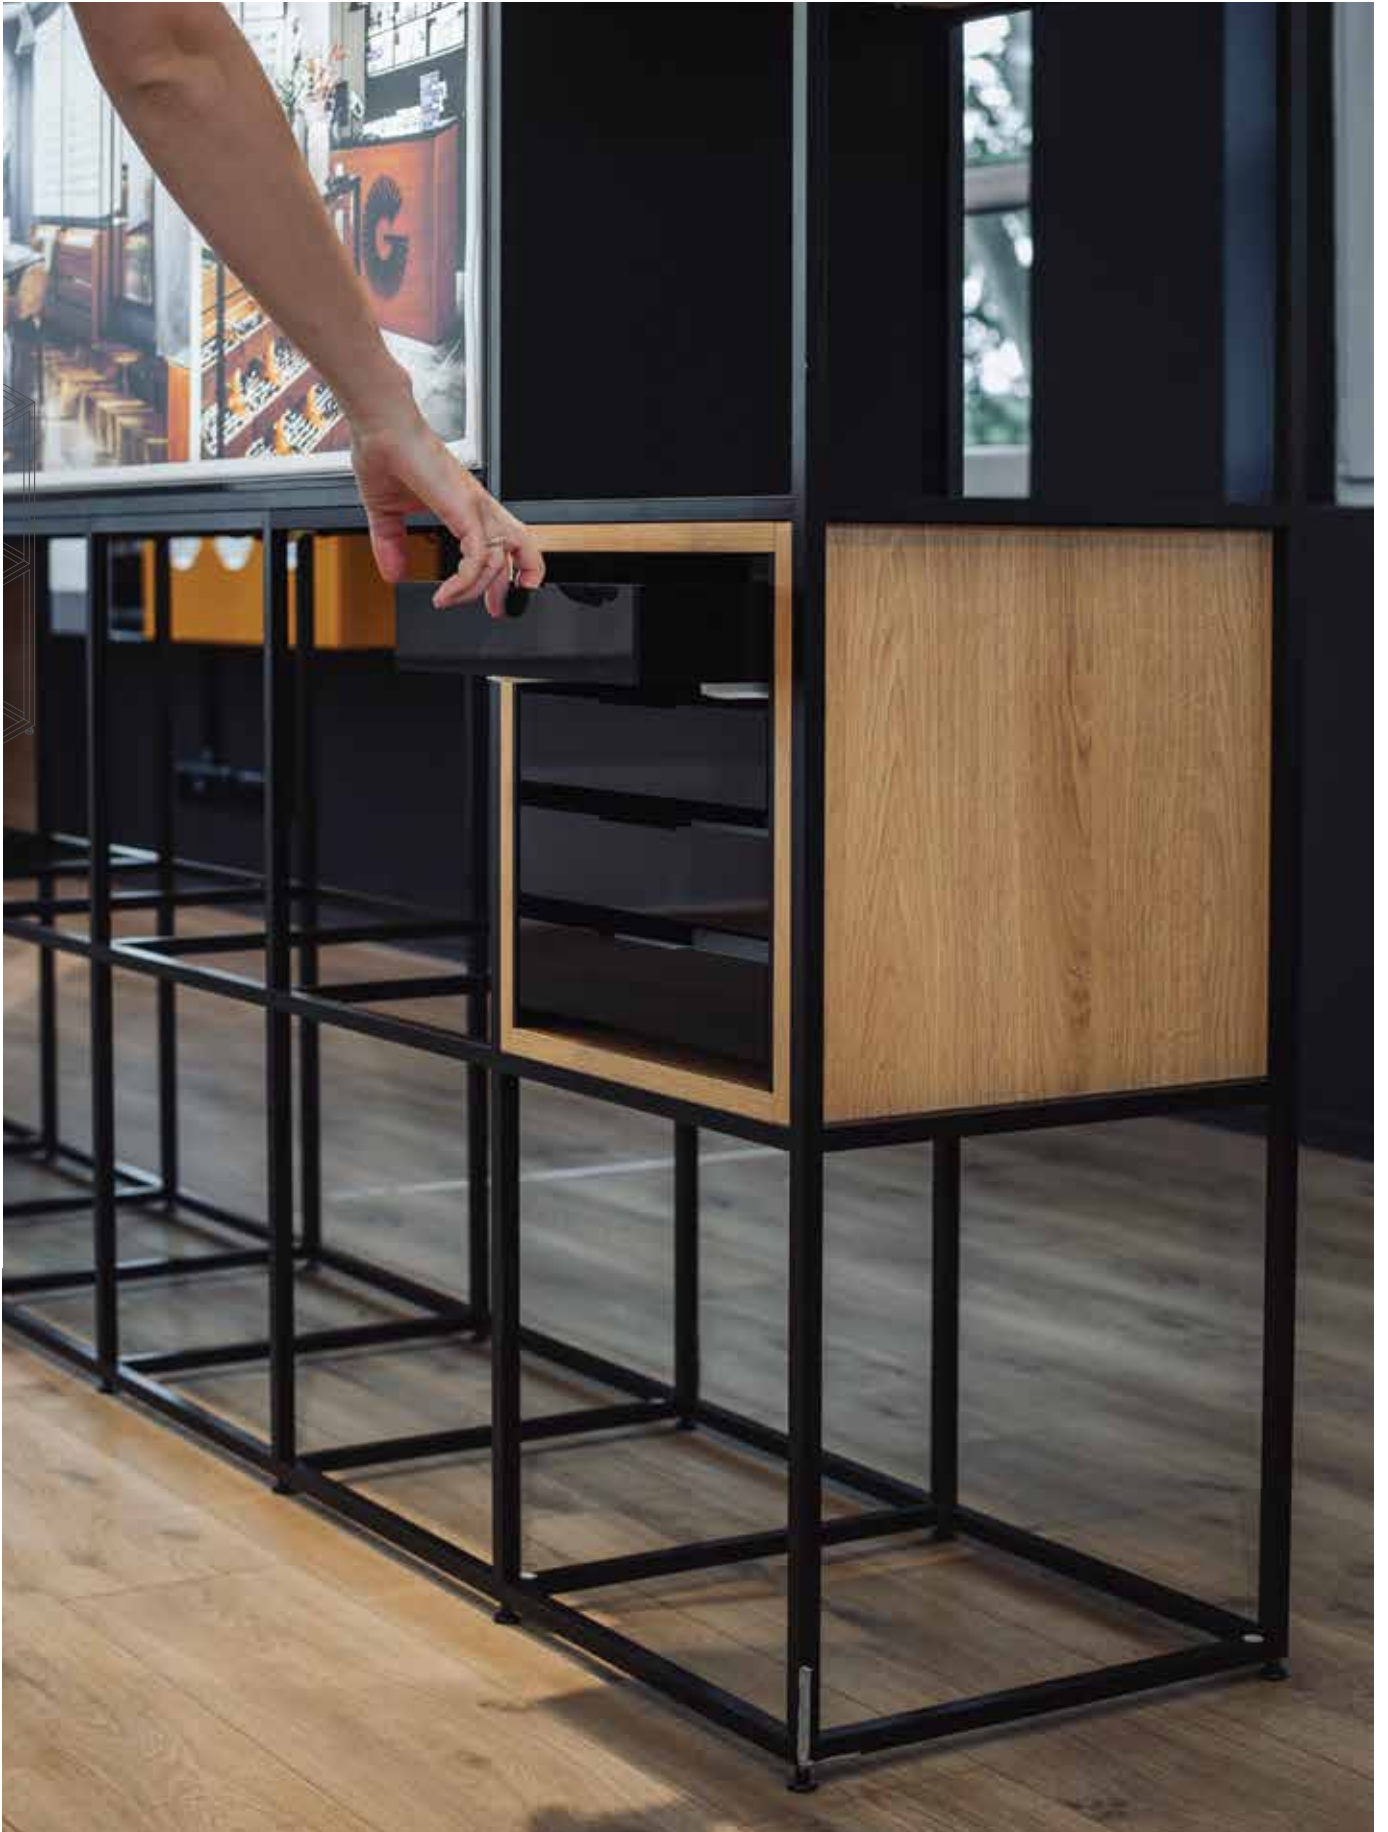

Costruzione in MDF da 18 mm
1 cassetto in acrilico
369x369x400 mm
STK.WBD1 **280,00 €**

Costruzione in MDF da 18 mm
Scatola
369x369x400 mm
STK.WB **145,00 €**

Costruzione in MDF da 18 mm
Scatola con ante
369x369x400 mm
STK.WBDO **205,00 €**

Dettaglio