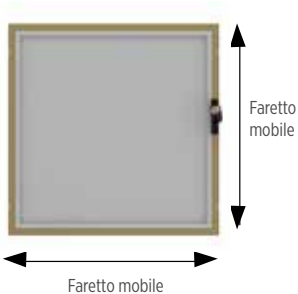

Il primo tipo di ripiano LED è dotato di mini faretti mobili, ideali per situazioni in cui è necessaria un'illuminazione diretta.

La seconda tipologia prevede una barra LED mobile, che consente varie regolazioni della luce.

Il terzo tipo è dotato di strisce LED integrate che forniscono un'illuminazione uniforme.

PIASTRE LED DA INSERIRE

FARETTO illuminazione a LED

Vista dall'alto

STK.IPHL

Vista dal basso

STK.SH

Faretto — 3500 K, 6000 K