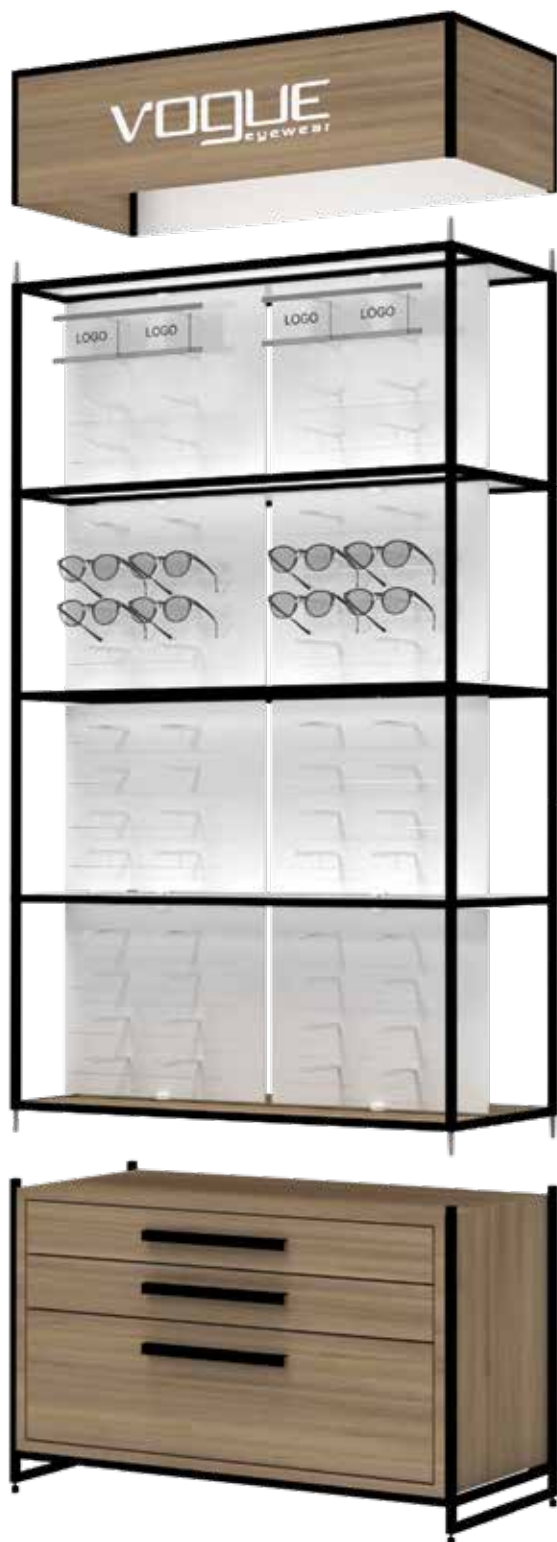

ELEMENTI PUBBLICITARI E ARMADI

COSTRUZIONE

Allu Nero Bianco