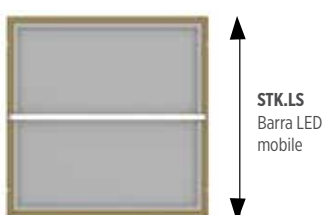

Set con 2 faretti — 3 w **SP2S** 48,00 €

STK.SH

BARRA illuminazione a LED

Vista dall'alto

STK.IPHL

Vista dal basso

STK.LS

Piastra da inserto in acrilico bianco per faretto/ barra LED.