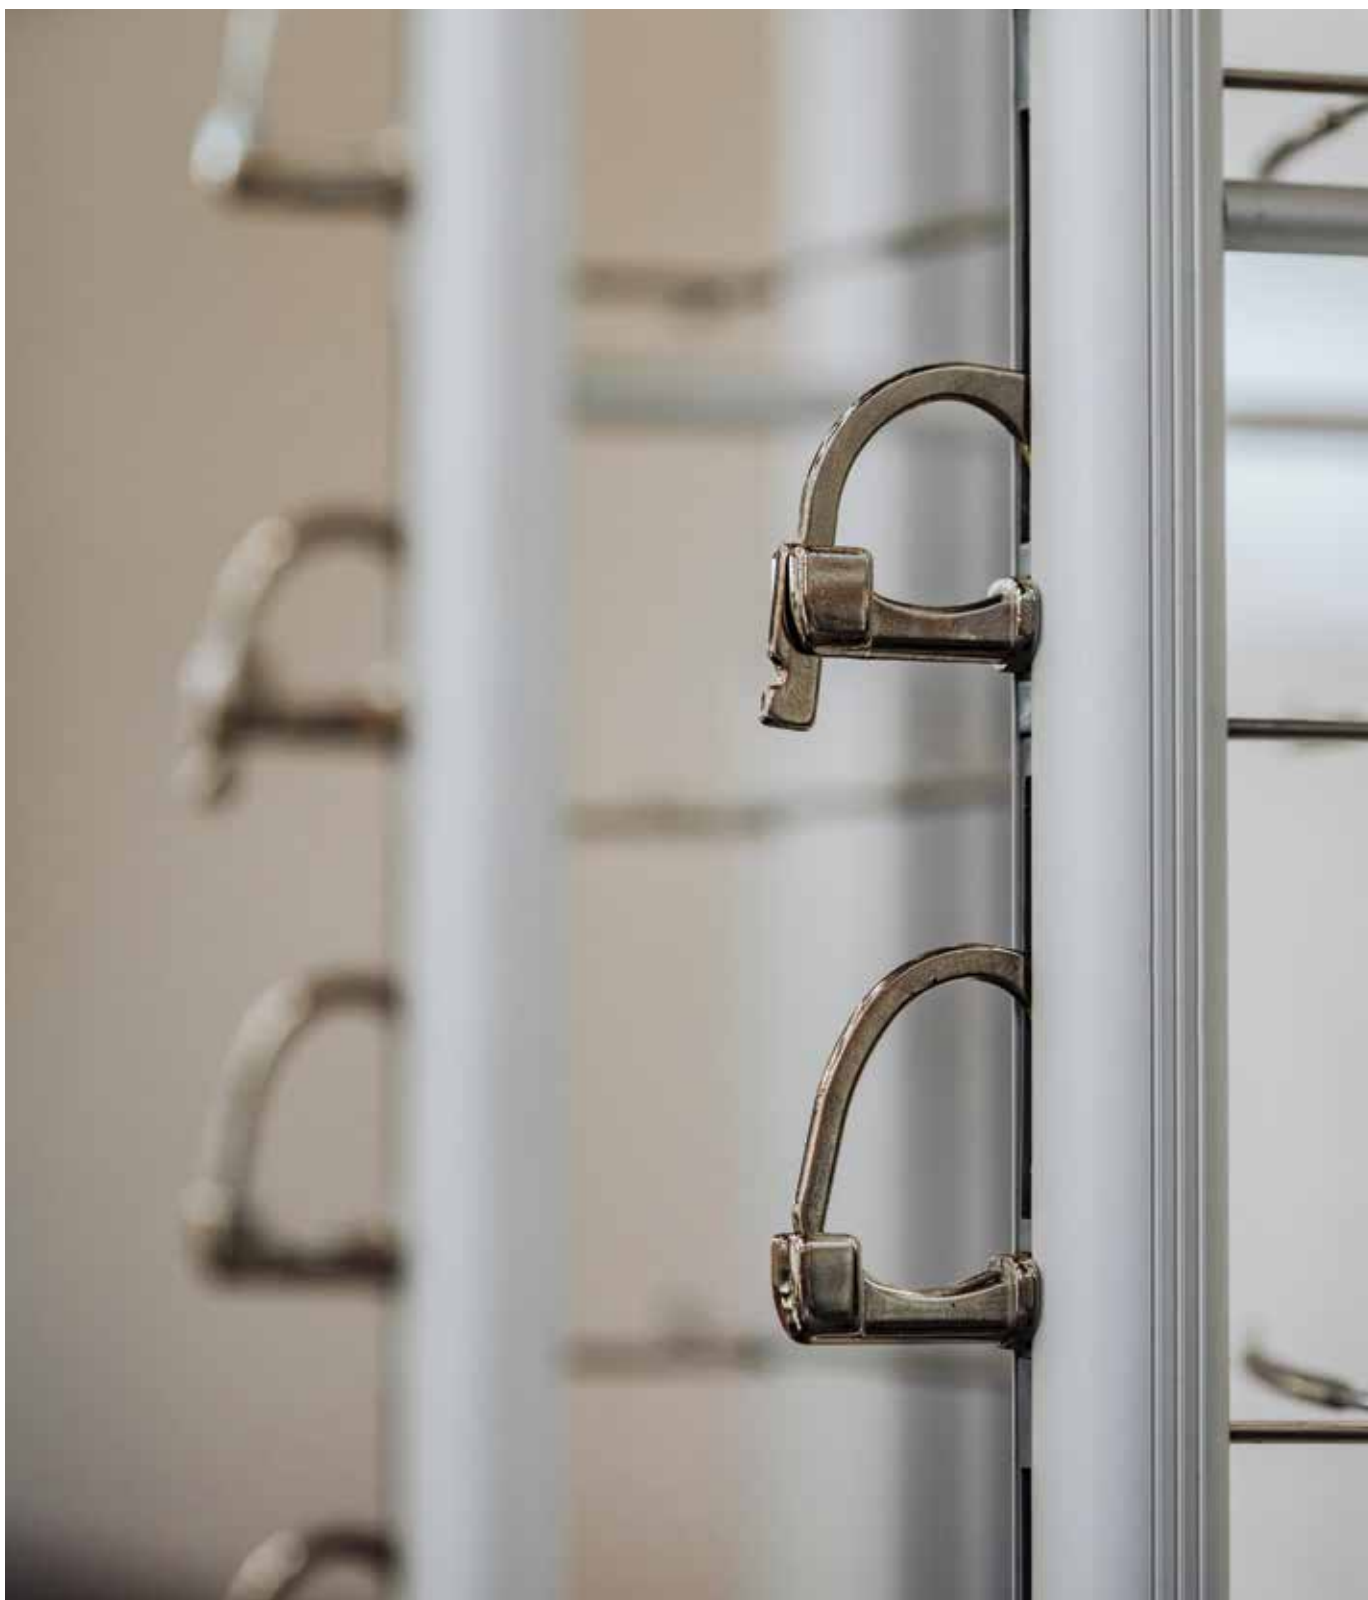

ESPOSITORI CON ASTE