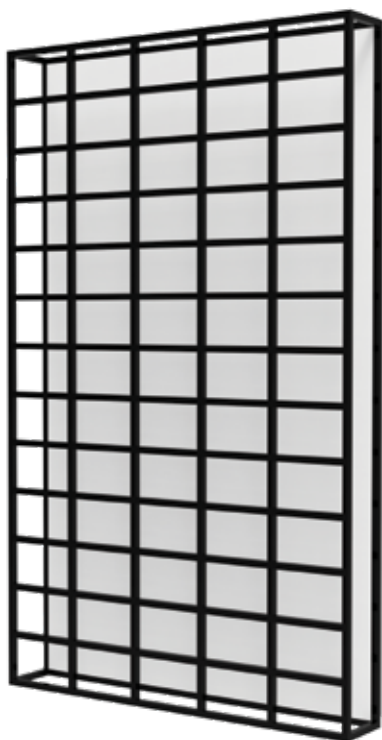

Portaocchiali magnetici.
Acrilico trasparente
A.S.MGH1
Alluminio
A.S.MGH2

11,00€

11,00€

RIPIANI MOSAIC

SISTEMA MOSAIC

Pannello posteriore in acrilico bianco opaco
Costruzione in alluminio
STK.MOS.L 930x1530x320 mm **590,00 €**