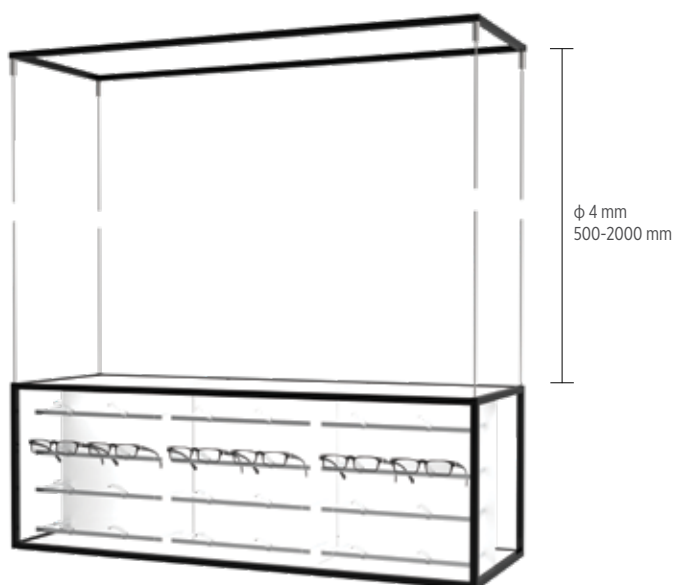

ESPOSITORI PER VETRINE

Espositore per vetrine a LED Clear Look

Costruzione LED con kit per montaggio a soffitto, alluminio verniciato a polvere nera
3 piastre LED in acrilico / strisce LED bianco integrate
3 piastre inserite inferiori in acrilico bianco opaco
3 piastre in acrilico bianco opaco / 24 barre / 48 ☉

STK.HS.CL.24 1200x400x400 mm **1.155,00 €**

Espositore per vetrine a LED Multi Pin

Costruzione LED con kit per montaggio a soffitto, alluminio verniciato a polvere nera
2 piastre LED in acrilico / strisce LED bianco integrate
2 piastre inserite inferiori in acrilico bianco opaco
2 piastre in acrilico bianco opaco / 32 ganci / 32 ☉

STK.HS.MP.32 800x400x400 mm **828,00 €**