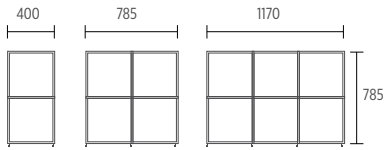

STK.2.1 174,00 €
STK.2.2 249,00 €
STK.2.3 336,00 €