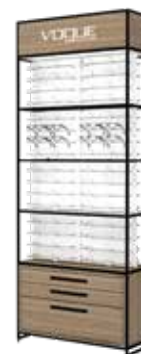

Pannello pubblicitario, grafica inter-
cambiabile (venduto separatamente),
fissaggio magnetico.

STK.MO.C.A.2/1 130,00 €
168x30x217 mm
STK.MO.C.A.3/2 180,00 €
366x30x330 mm

ESPOSITORI CLEAR LOOK

ESPOSITORI CLEAR LOOK