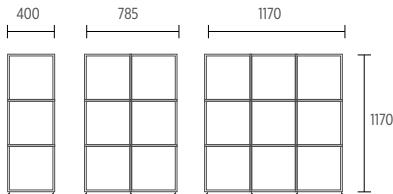

STK.3.1 243,00 €
STK.3.2 349,00 €
STK.3.3 470,00 €