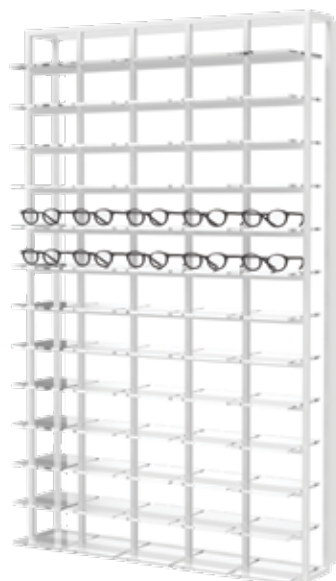

ESPOSITORI MOSAIC

Porta logo
Acrilico bianco / stampa inclusa
168x100 mm
STK.MO.L.L.H 15,00 €

Porta logo
Acrilico trasparente / stampa inclusa
168x100 mm
STK.MO.C.L.H 15,00 €

Espositore da parete Mosaic

Pannello in acrilico - bianco opaco
Costruzione in alluminio verniciato a polvere nera
65 ripiani LED / acrilico bianco / 65 Ø
MOS1 930x1530x320 mm **2.605,00 €**