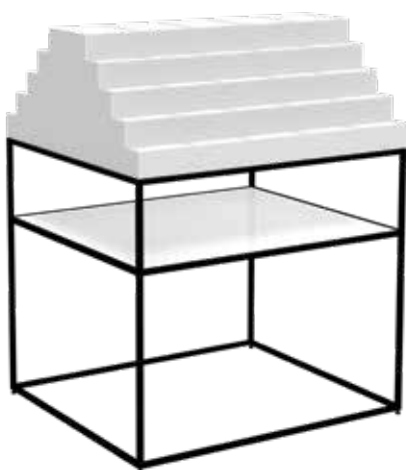

Espositore a isola

Costruzione in alluminio verniciato a polvere — nero
9 ripiani acrilici (LED)
1 ripiano grande in acrilico (opzionale in decoro)
900x1150x785 mm

Con illuminazione LED	STKE.PK2	1.839,00 €
Senza illuminazione LED	STK.PK2	1.119,00 €