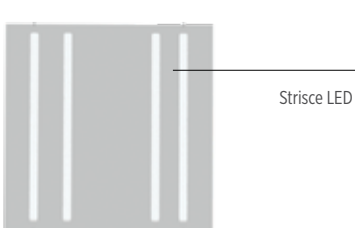

369x369x10 mm

STK.IPHL 38,00 €

Barra illuminazione a LED mobile
370x10x10 mm

STK.LS 34,00 €

STK.LS

STRISCE illuminazione a LED

Vista dall'alto

Vista dal basso