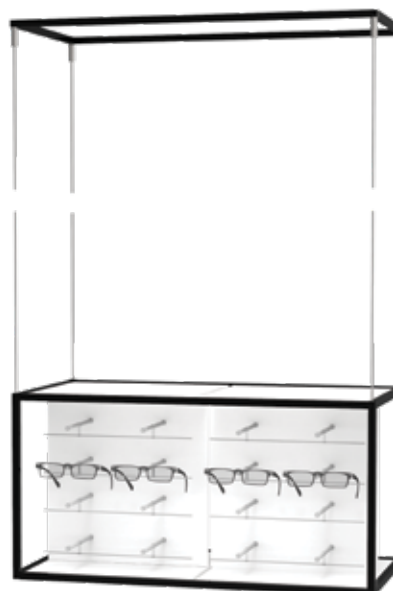

Armadi per espositori da terra

Gli armadietti sono montati sugli espositori.

Armadi da terra con 3 o 4 cassetti con maniglie. Disponibili vari decori.

930x505x400 mm
 2 cassetti **STK.FB2.90** **749,00€**
 3 cassetti **STK.FB3.90** **849,00€**
 4 cassetti **STK.FB4.90** **949,00€**

ESPOSITORI PER VETRINE

Espositore per vetrine a LED Clear Look

Costruzione LED con kit per montaggio a soffitto, alluminio verniciato a polvere nera
 3 piastre LED in acrilico / strisce LED bianco integrate
 3 piastre inserite inferiori in acrilico bianco opaco
 3 piastre in acrilico bianco opaco / 24 barre / 48 ☉