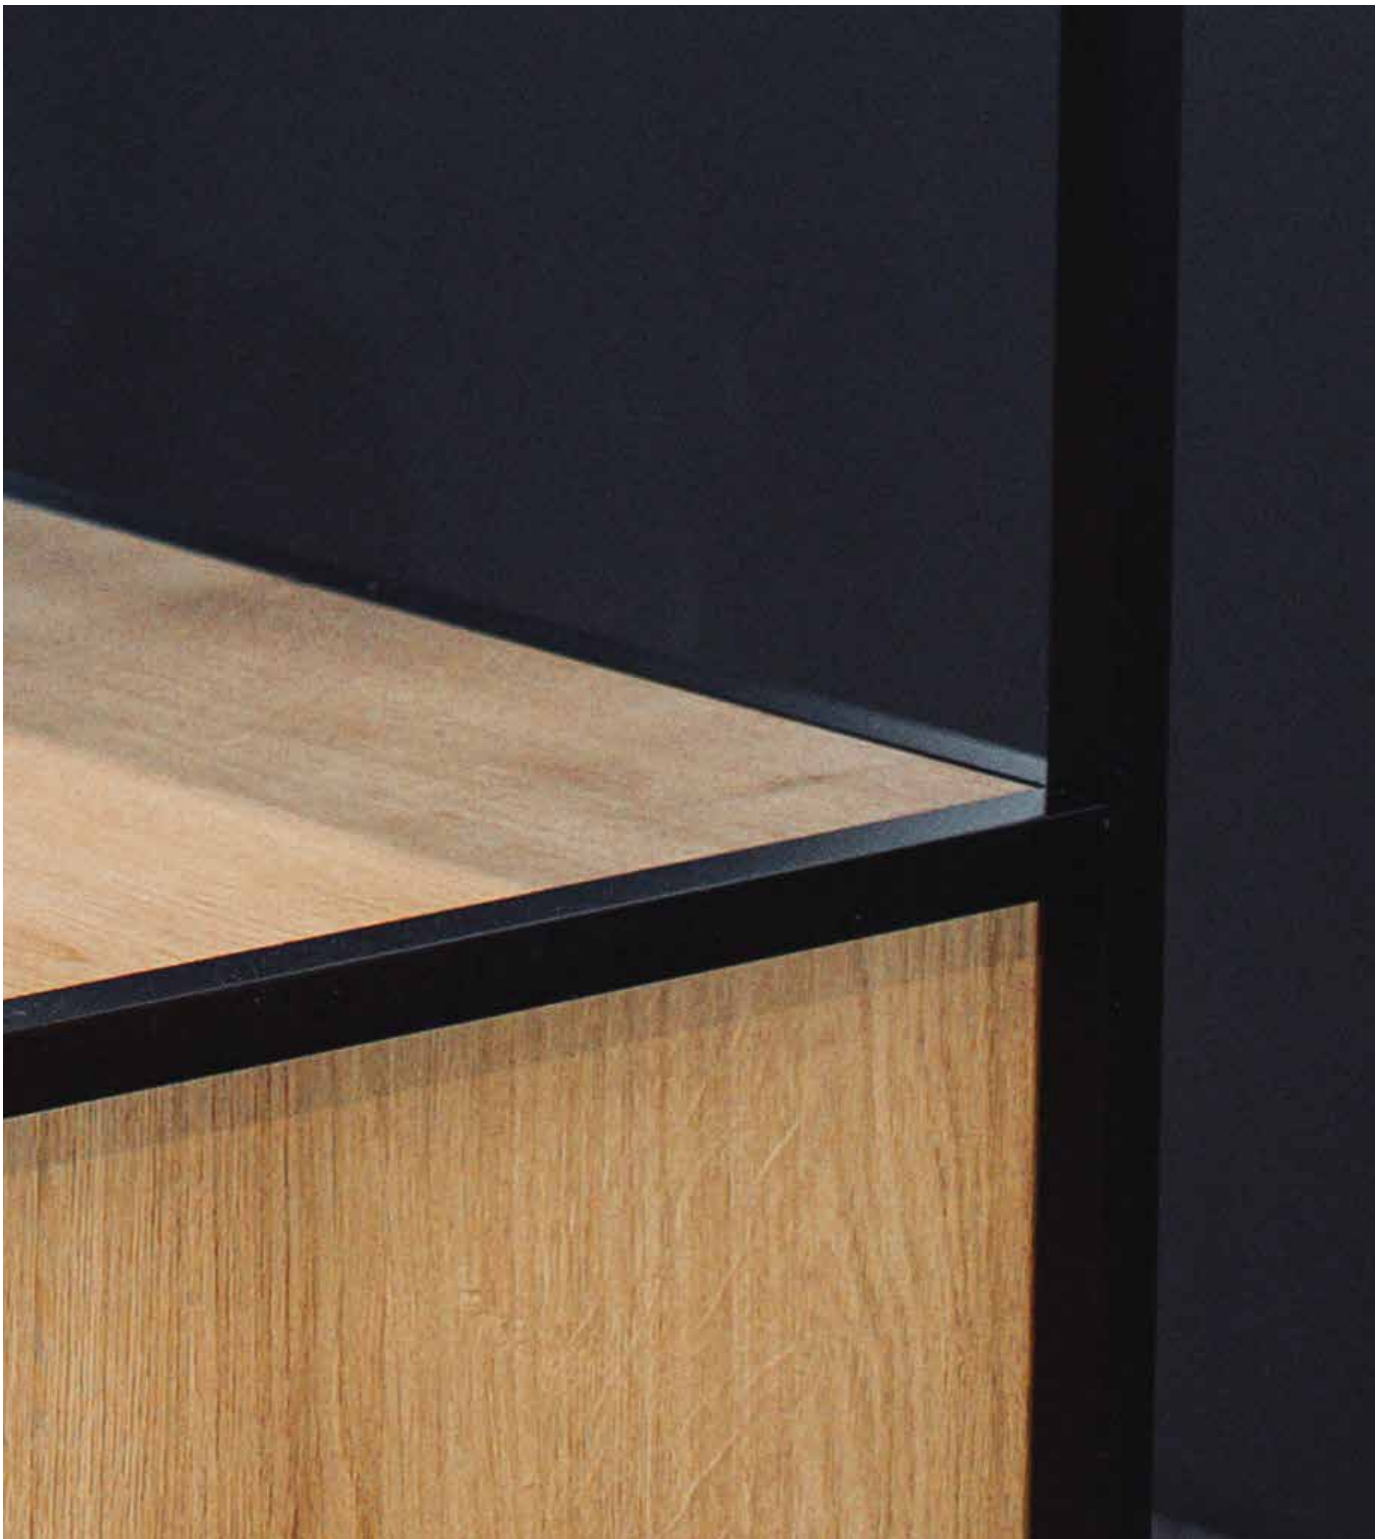

52,00 €

Piastra pubblicitaria in acrilico trasparente
385x400x3 mm
STK.AP

52,00 €

NESSUN UTENSILE NECESSARIO

Le piastre vengono semplicemente inserite nella struttura.
Ogni piastra poggia su piccole microviti.