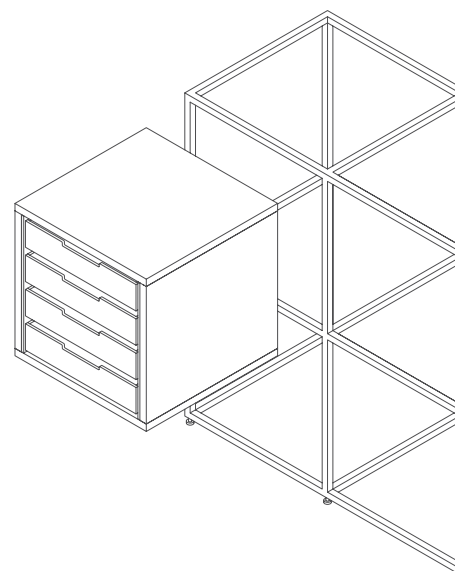

SET DI RIPIANI E ARMADIETTI

Costruzione in MDF da 18 mm
4 vassoi acrilici
369x369x400 mm / 48 Ø
STK.WBT4 **340,00 €**