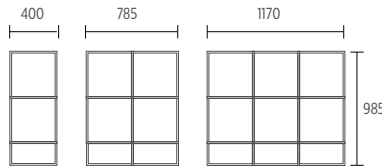

STK.L2.1 214,00 €
STK.L2.2 329,00 €
STK.L2.3 456,00 €