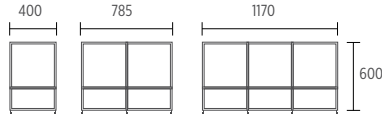

Le strutture finali sono molto forti e stabili.

* Domanda di brevetto UE n. 22 206 949.4

SET BASIC

Barra di estensione, venduta in coppia di 2

STK.EXT
38,00 €

STK.1.1 105,00 €
STK.1.2 150,00 €
STK.1.3 203,00 €

STK.L1.1 145,00 €
STK.L1.2 190,00 €
STK.L1.3 323,00 €

STK.2.1 174,00 €
STK.2.2 249,00 €
STK.2.3 336,00 €

STK.L2.1 214,00 €
STK.L2.2 329,00 €
STK.L2.3 456,00 €

STK.3.1 243,00 €
STK.3.2 349,00 €
STK.3.3 470,00 €