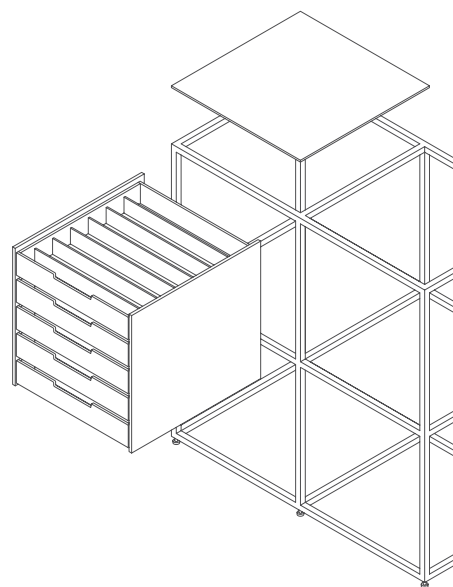

Dettaglio

SET DI RIPIANI DA INSERIRE

Questa cassetiera deve essere abbinata alla piastra inserita o alla piastra superiore sovrastante.

Costruzione in acrilico da 5 mm
5 cassetti in acrilico
369x369x400 mm / 60 Ø
STK.D5 **449,00 €**

Costruzione in acrilico da 5 mm
2 cassetti
369x369x400 mm / 50 Ø
STK.D2 **305,00 €**

ELEMENTI DA INSERIRE E ACCESSORI

Specchietto laterale
369x369x10 mm

STK.SPM 85,00 €

Scatola decorativa (multiuso; piante ecc.)
369x180x400 mm