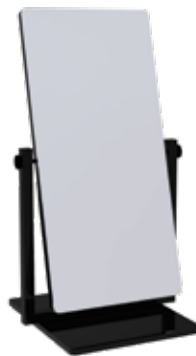

Specchio girevole da tavola

Costruzione in alluminio verniciato a polvere — nero.

196x305x196 mm   **A.M1**   **206,00 €**