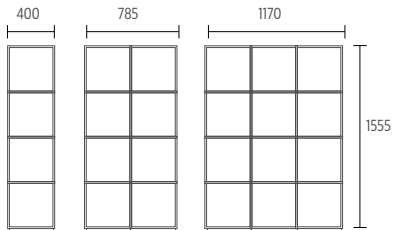

STK.4.1 312,00 €
STK.4.2 449,00 €
STK.4.3 603,00 €